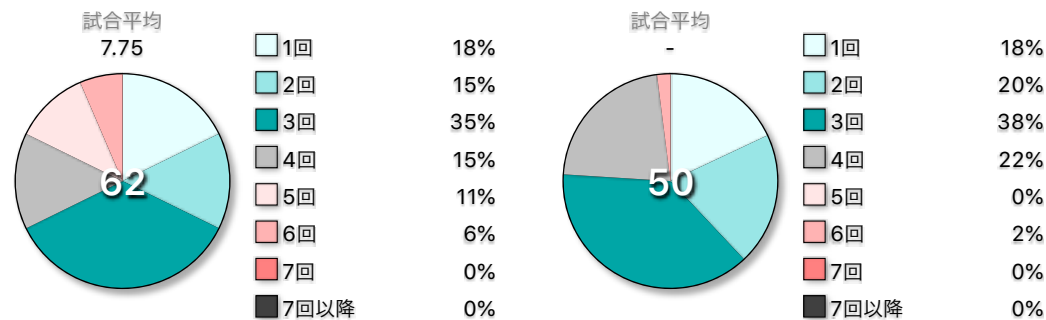

打点	打数	安打	打点	打数	安打
6.25	21.25	8.00	-	-	-
三振	四死球	盗塁	三振	四死球	盗塁
2.62	3.50	1.00	-	-	-

得点圏

打数	安打	打率	打数	安打	打率
80	33	.412	0	0	-

対左投手

打数	安打	打率
0	0	-

得点

打撃